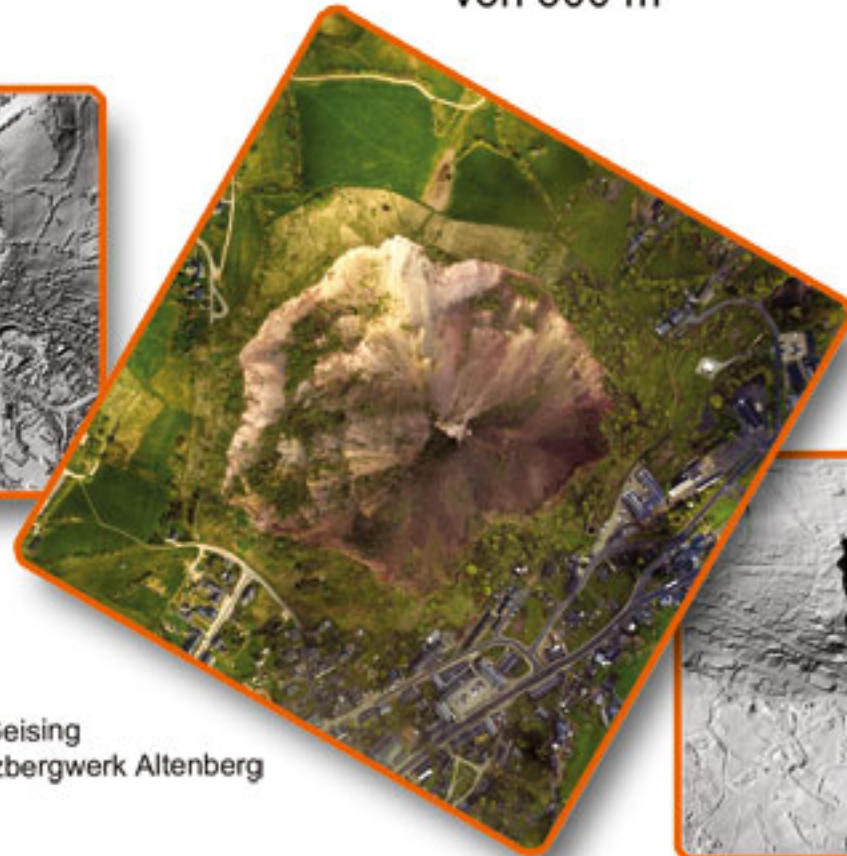

Hasselblad 39

Kameratyp:	Digitalkamera
Auflösung:	39 Mpixel
Brennweiten:	28 - 3.000 mm
Bodenauflösung:	7 cm bei einer Flughöhe von 500 m

© Stadt Geising
Zinnerzbergwerk Altenberg

Rollei AIC modular LS Kamera

Kameratyp:	Digitalkamera
Auflösung:	16 Mpixel
Brennweiten:	40 - 150 mm
Bodenauflösung:	9 cm bei einer Flughöhe von 500 m

Nikon D300 / D200 / D100

Kameratyp:	Digitalkamera
Auflösung:	12,3 Mpixel / max. 4.288 x 2.848
Brennweiten:	14 mm 20 mm