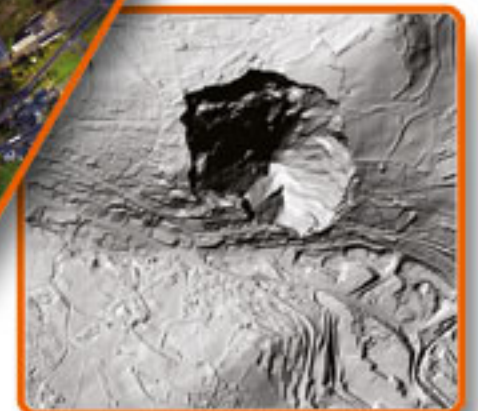

Hasselblad 39

Kameratyp:	Digitalkamera
Auflösung:	39 Mpixel
Brennweiten:	28 - 3.000 mm
Bodenauflösung:	7 cm bei einer Flughöhe von 500 m

© Stadt Geising
Zinnerzbergwerk Altenberg

Rollei AIC modular LS Kamera

Kameratyp:	Digitalkamera
Auflösung:	16 Mpixel
Brennweiten:	40 - 150 mm
Bodenauflösung:	9 cm bei einer Flughöhe von 500 m

Nikon D300 / D200 / D100

Kameratyp:	Digitalkamera
Auflösung:	12,3 Mpixel / max. 4.288 x 2.848
Brennweiten:	14 mm 20 mm